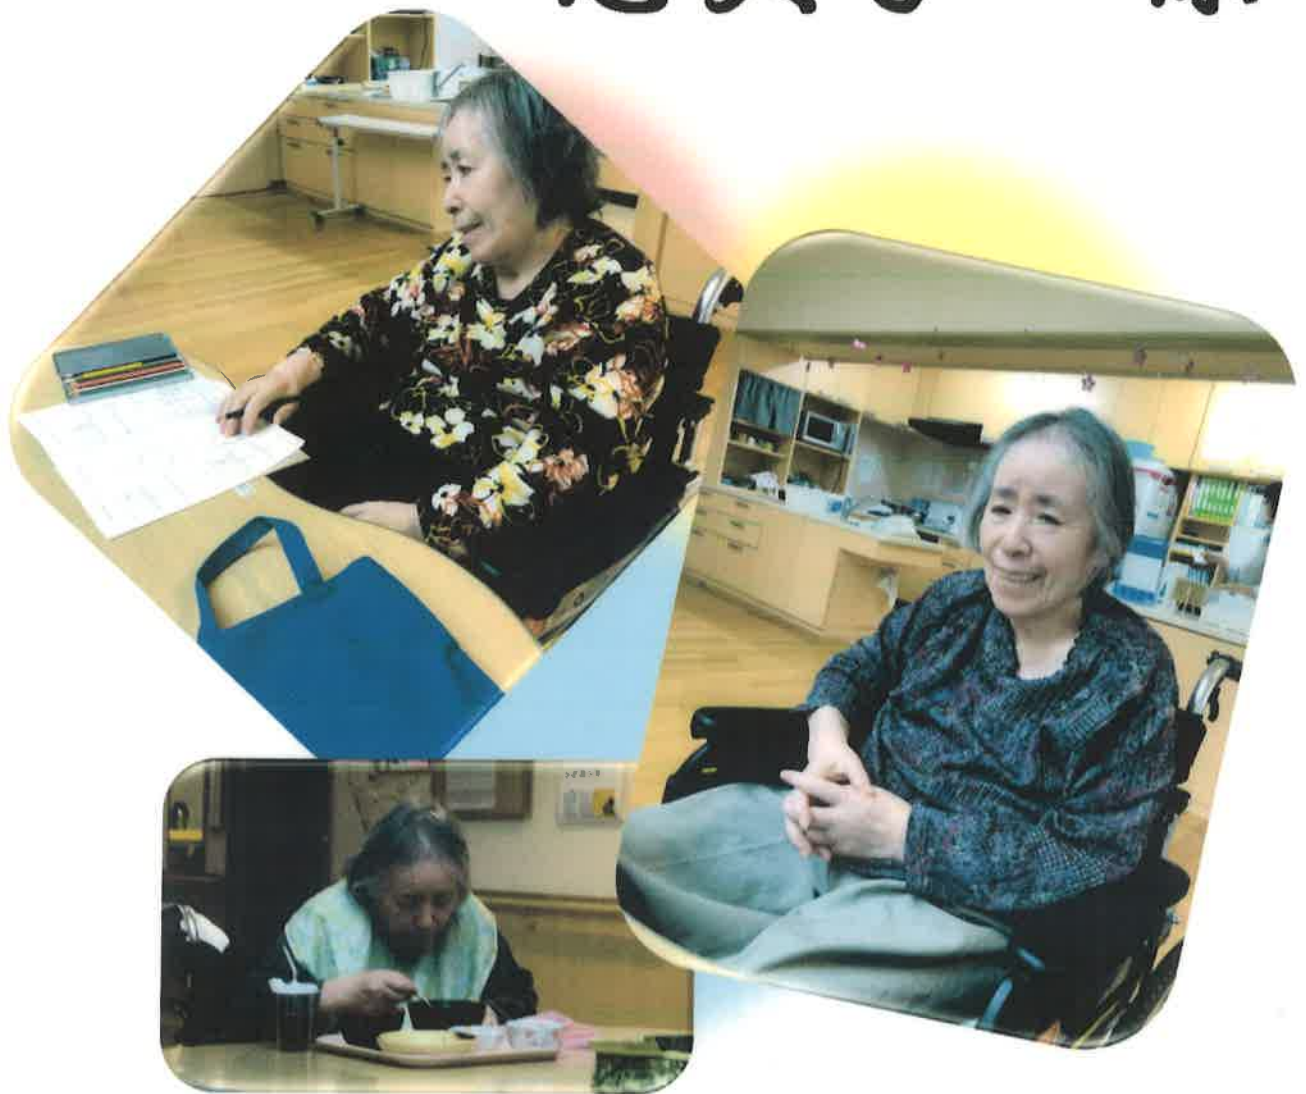

## 日常の様子

ひめすユニット山田恵美子 様

毎日食器拭きや夕おれにたみほし

お手伝いをさせて頂きまあ、

交換日記のお返事をいつも楽しみにされており、

「素敵だね、シウウの嬉しいね」と話されています😊

担当職員 関